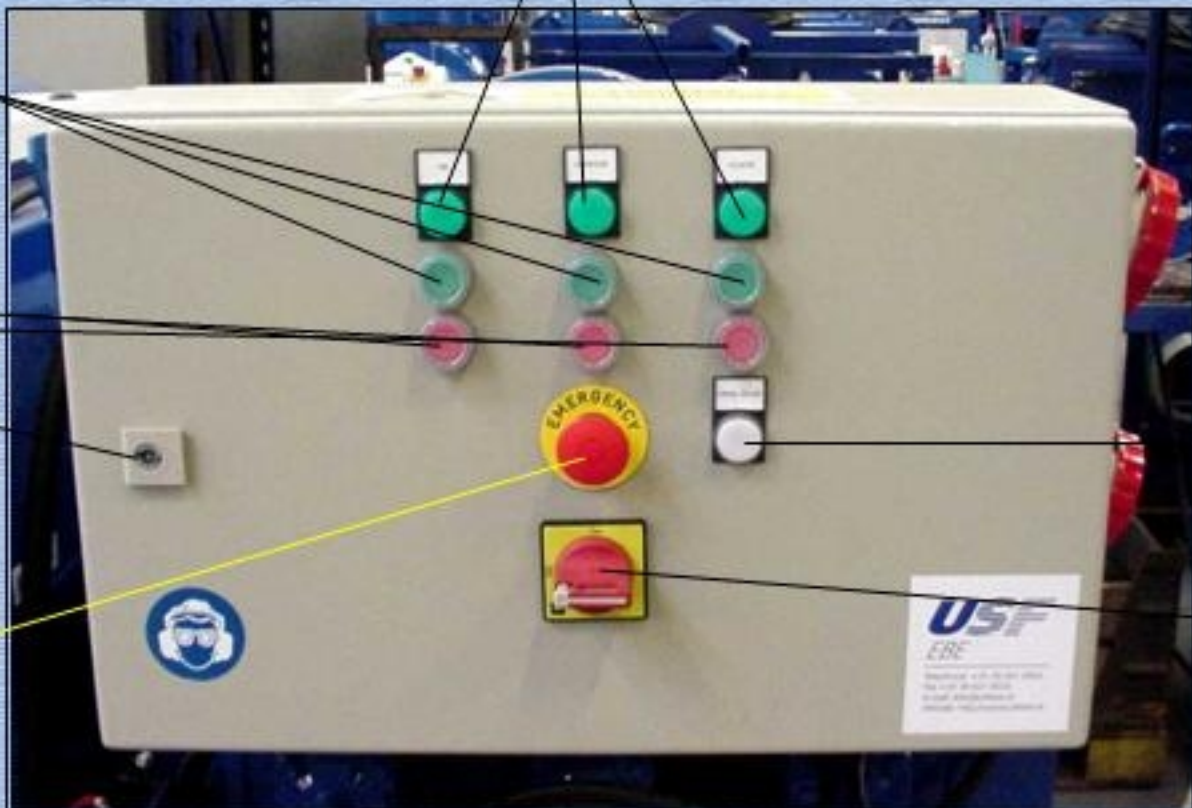

333-3496

333-3568-1

333-3569-1

999-3132

333-3493-H

333-3454

333-3486

350-9110 DA UNI - external