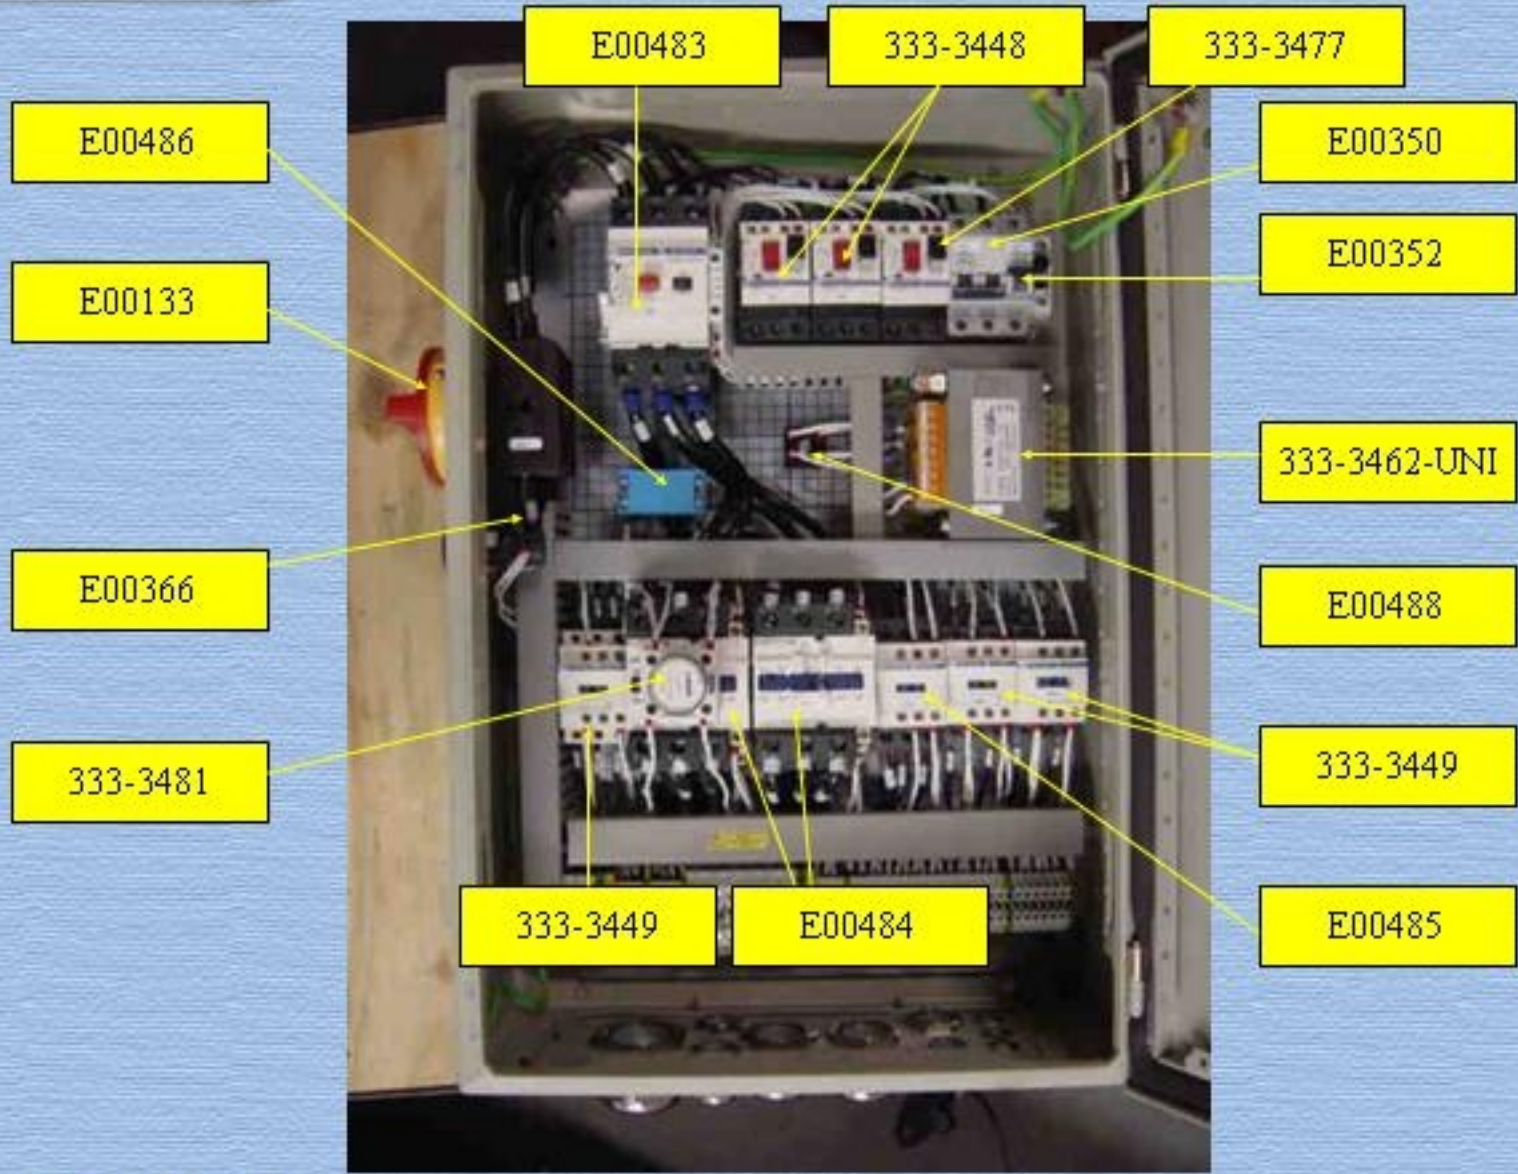

600-9110-UNI