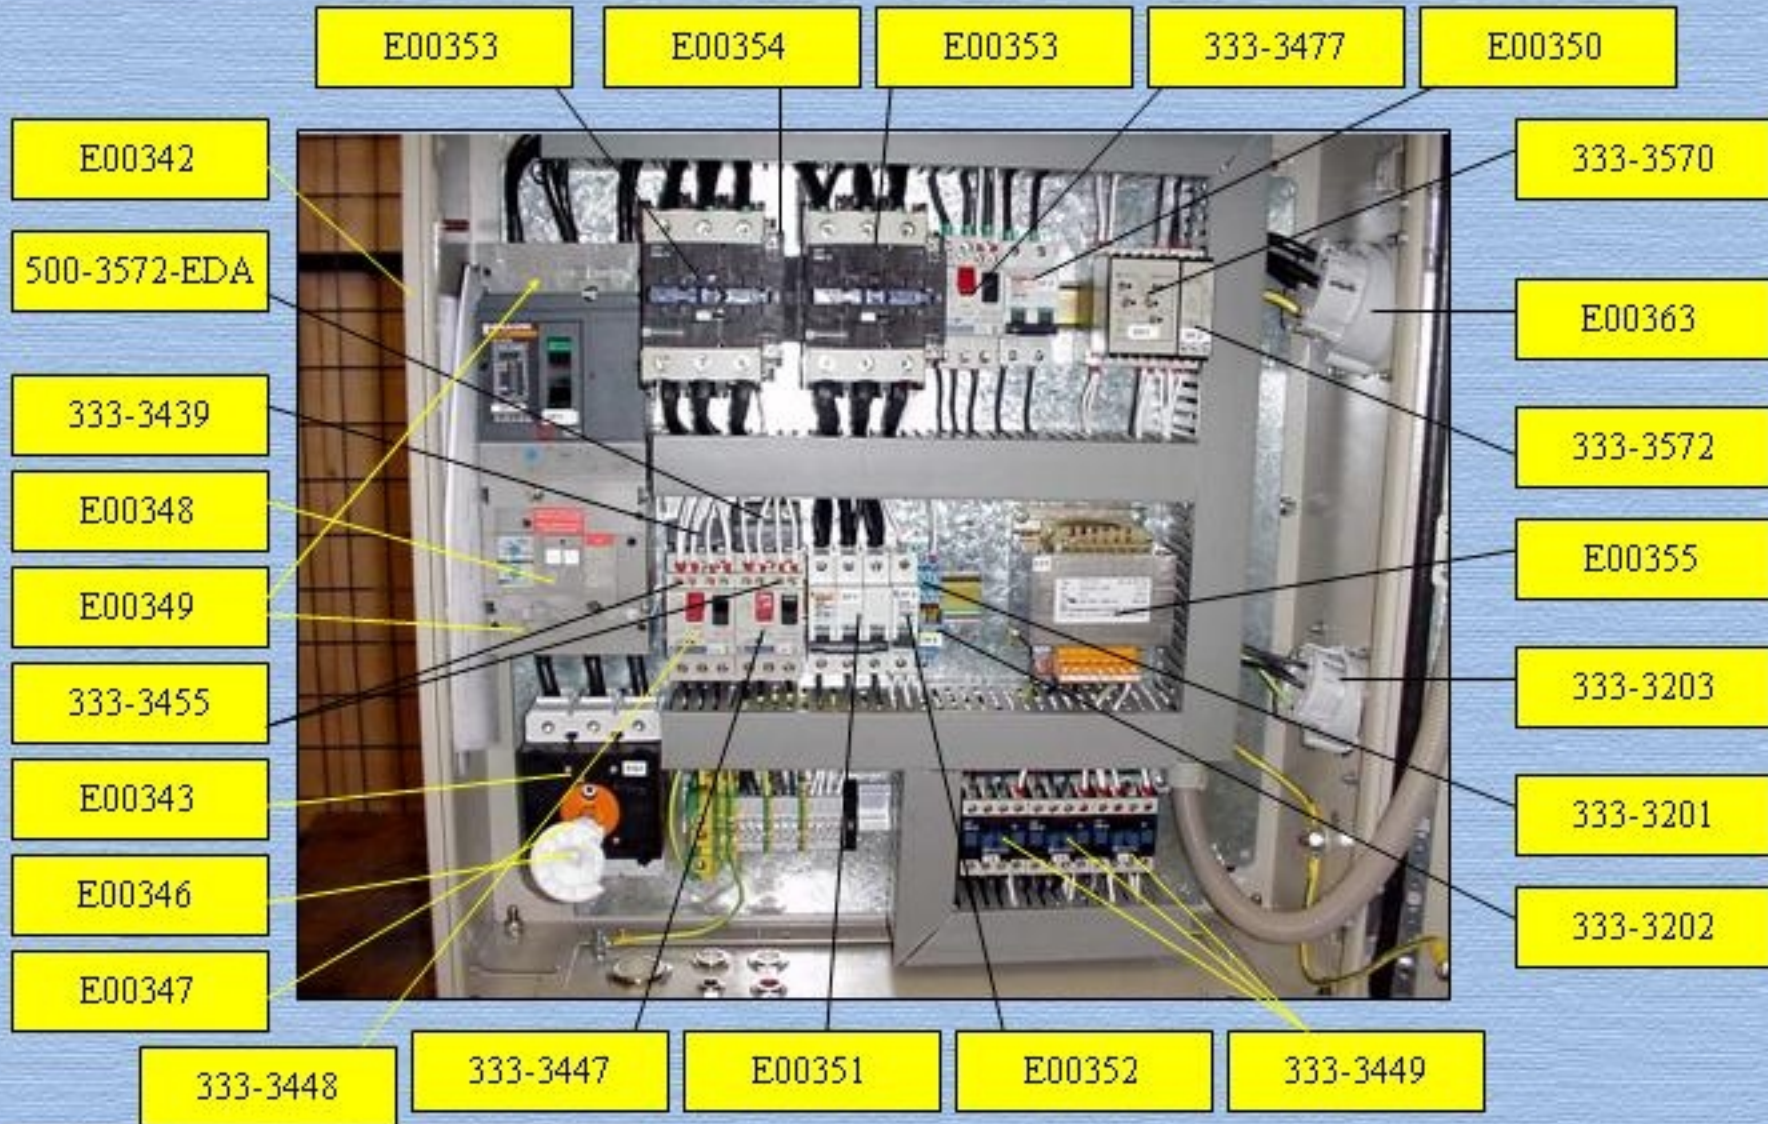

333-3209

333-3213

333-3221

333-3568-1

333-3454

333-3568-1

333-3221

RIG-2900-CDF

RIG-4012-H

Providing the Total Solution for Surface Preparation

350 VH HYDRAULIC WINCH SYSTEM RIG-4012-H

500-9110 DA UNI - internal

500-9110 DA UNI - internal door

500-9110 DA UNI - external

DA-0000-500 Universal