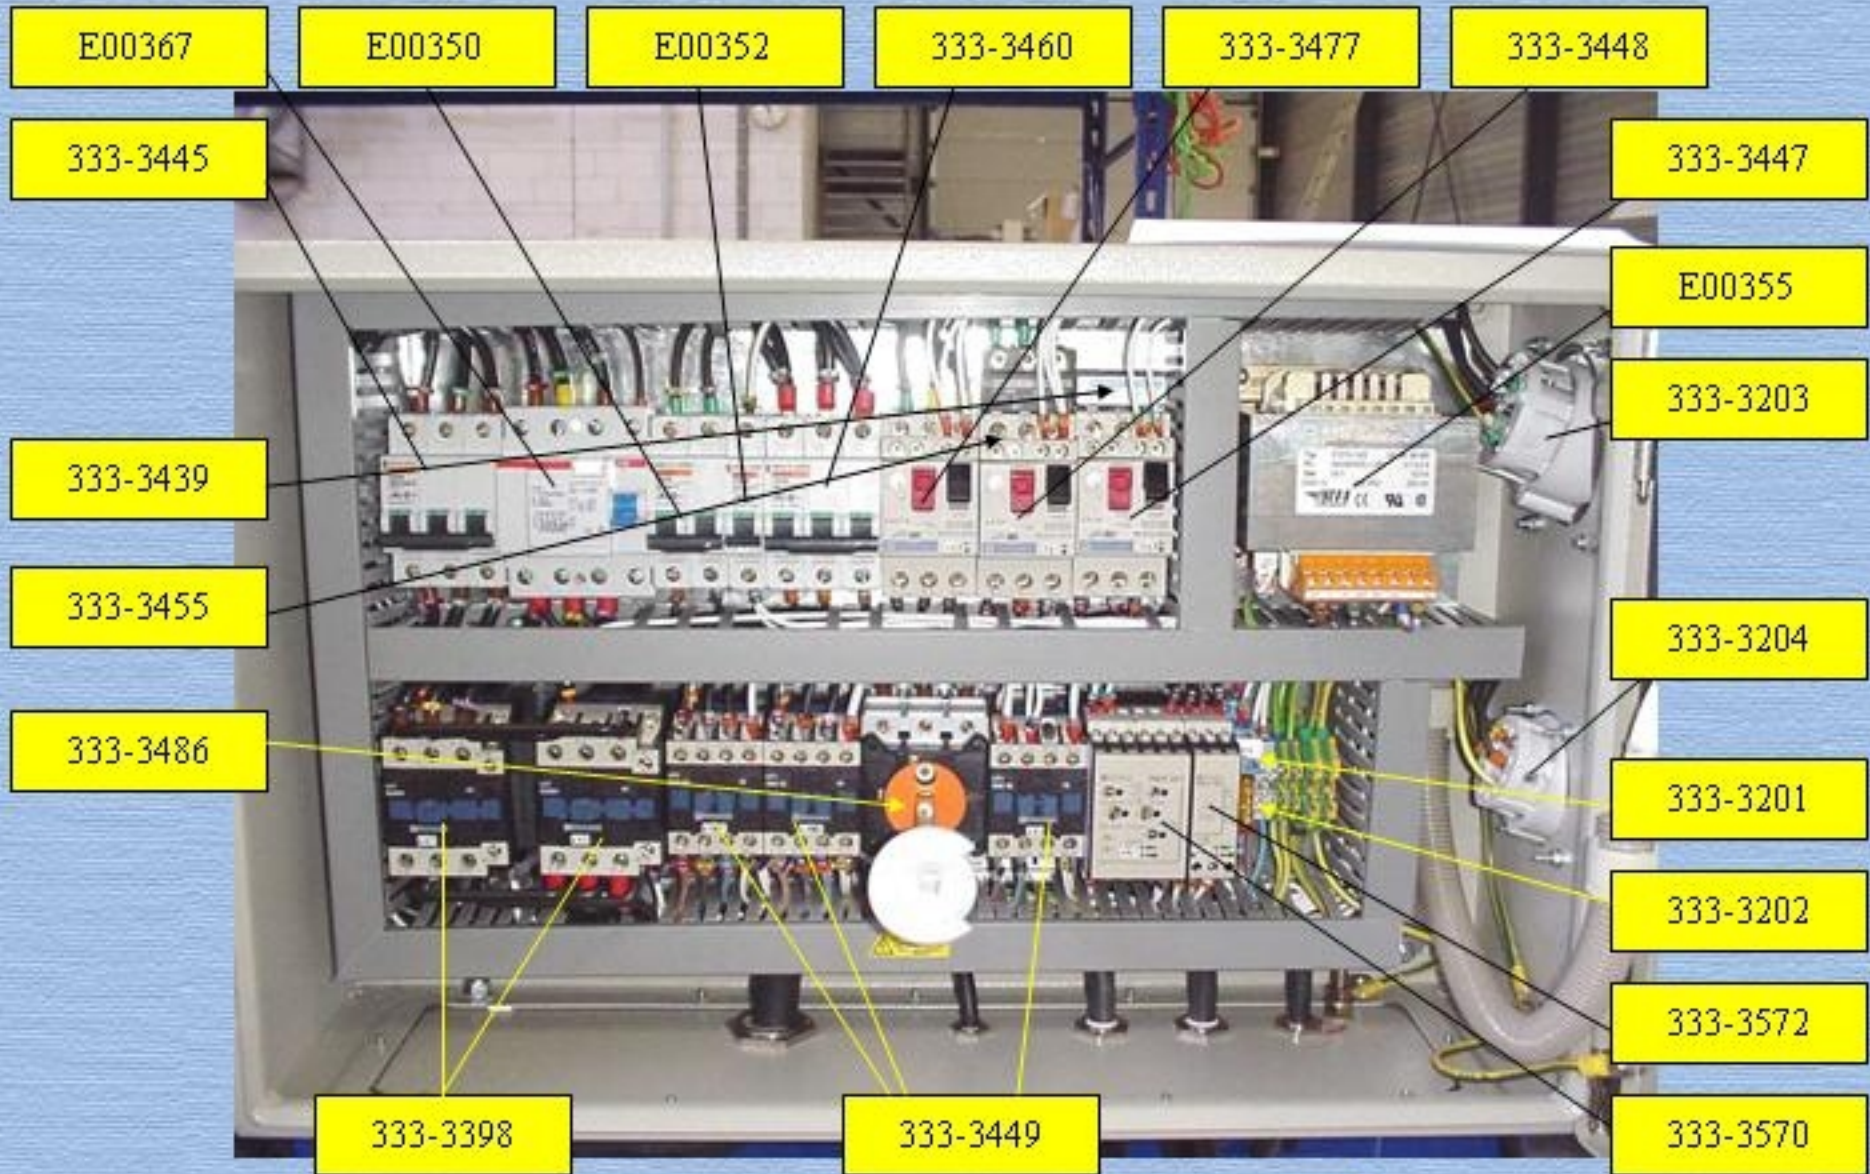

RIG-4012-H

Providing the Total Solution for Surface Preparation

350 VH HYDRAULIC WINCH SYSTEM RIG-4012-H

500-9110 DA UNI - internal

500-9110 DA UNI - internal door

500-9110 DA UNI - external

DA-0000-500 Universal