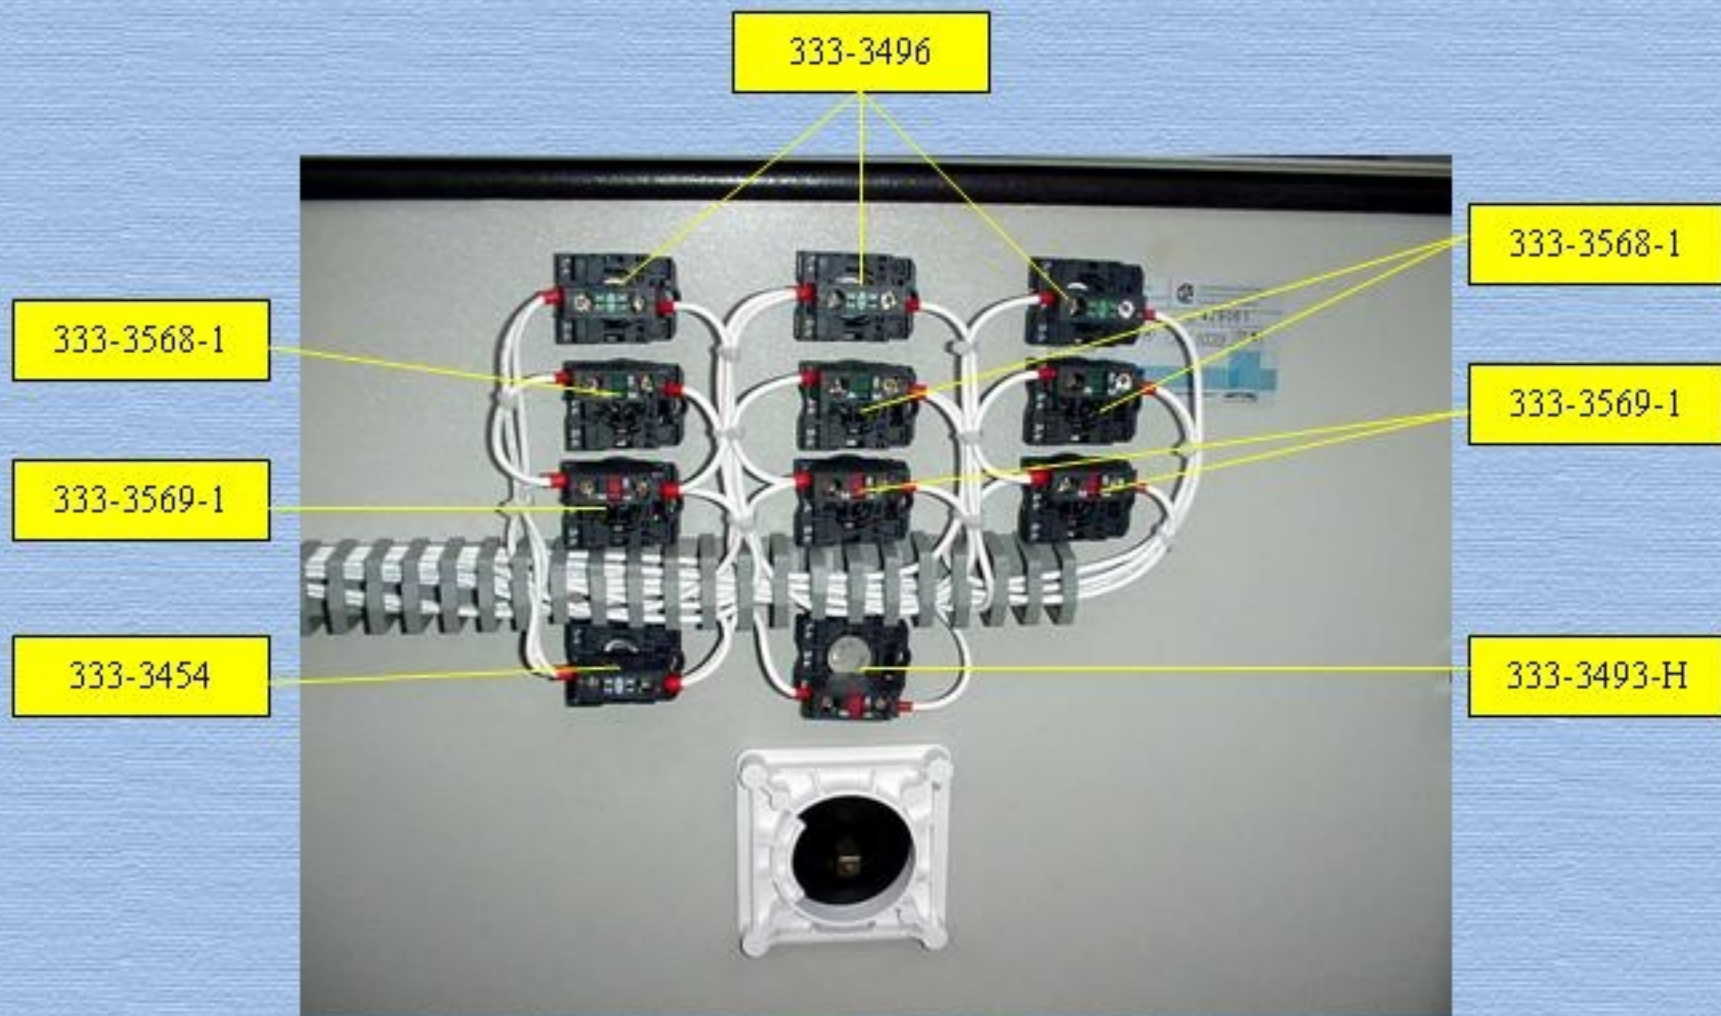

350-9110 DA UNI - internal door