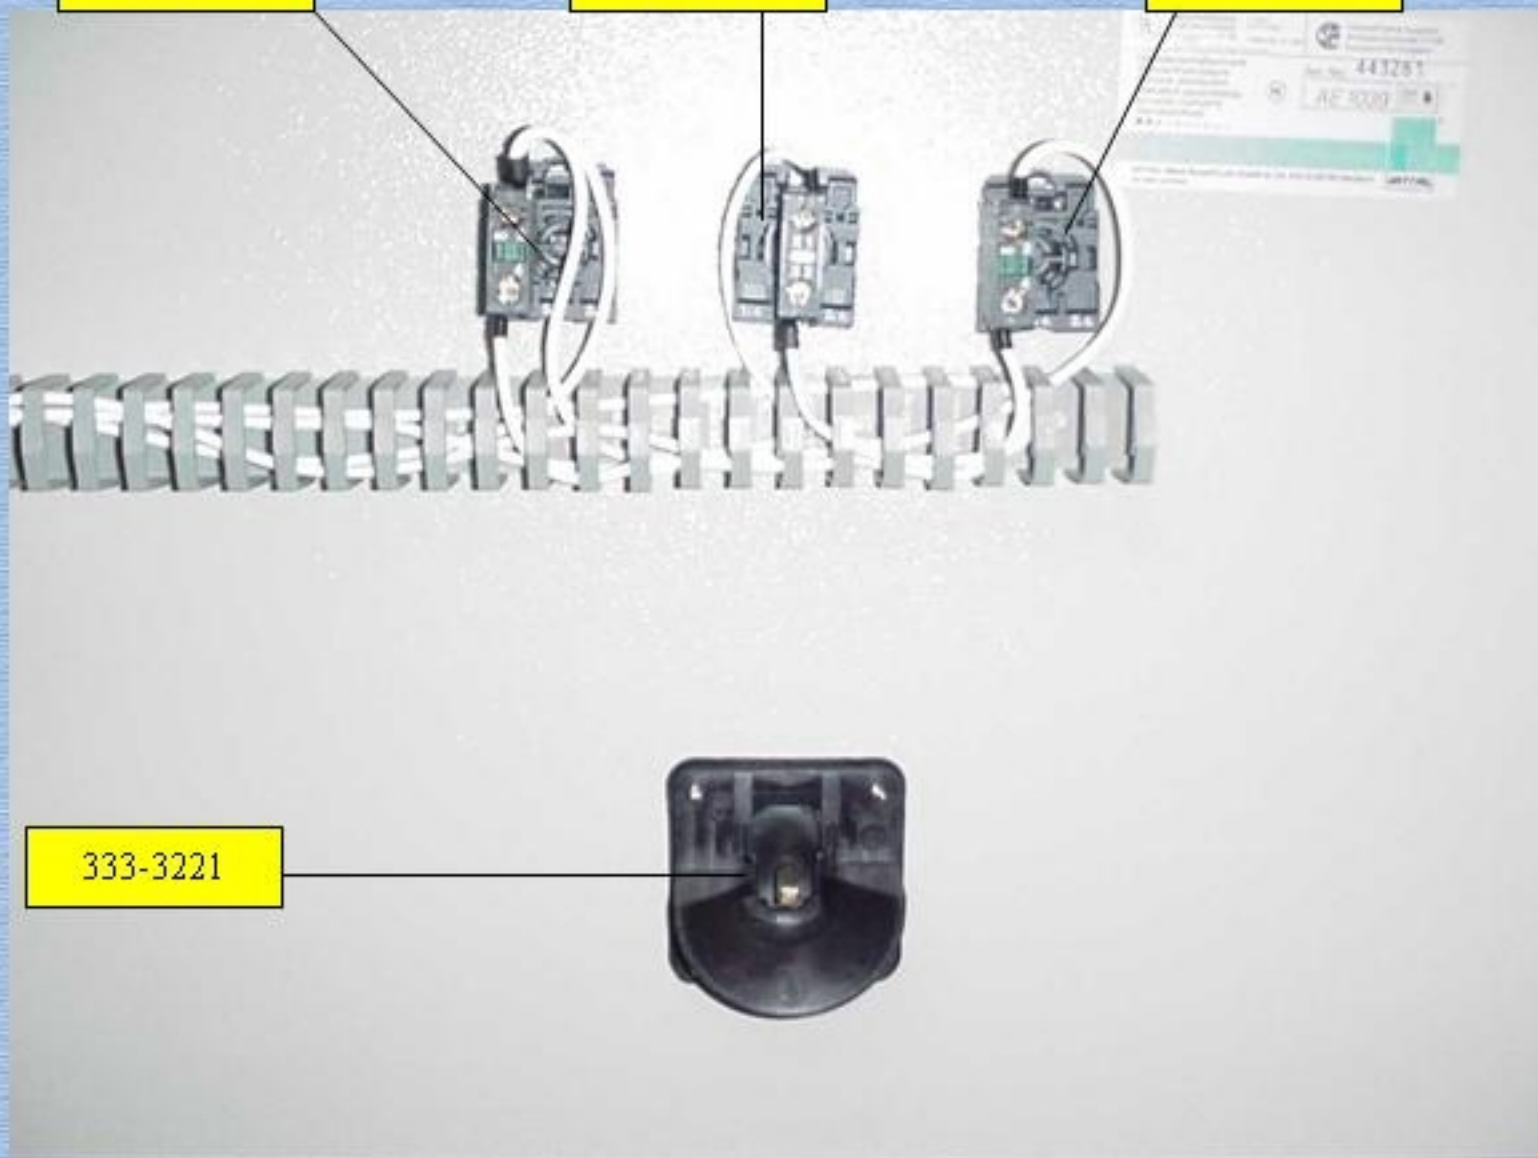

333-3568-1

333-3454

333-3568-1

333-3221