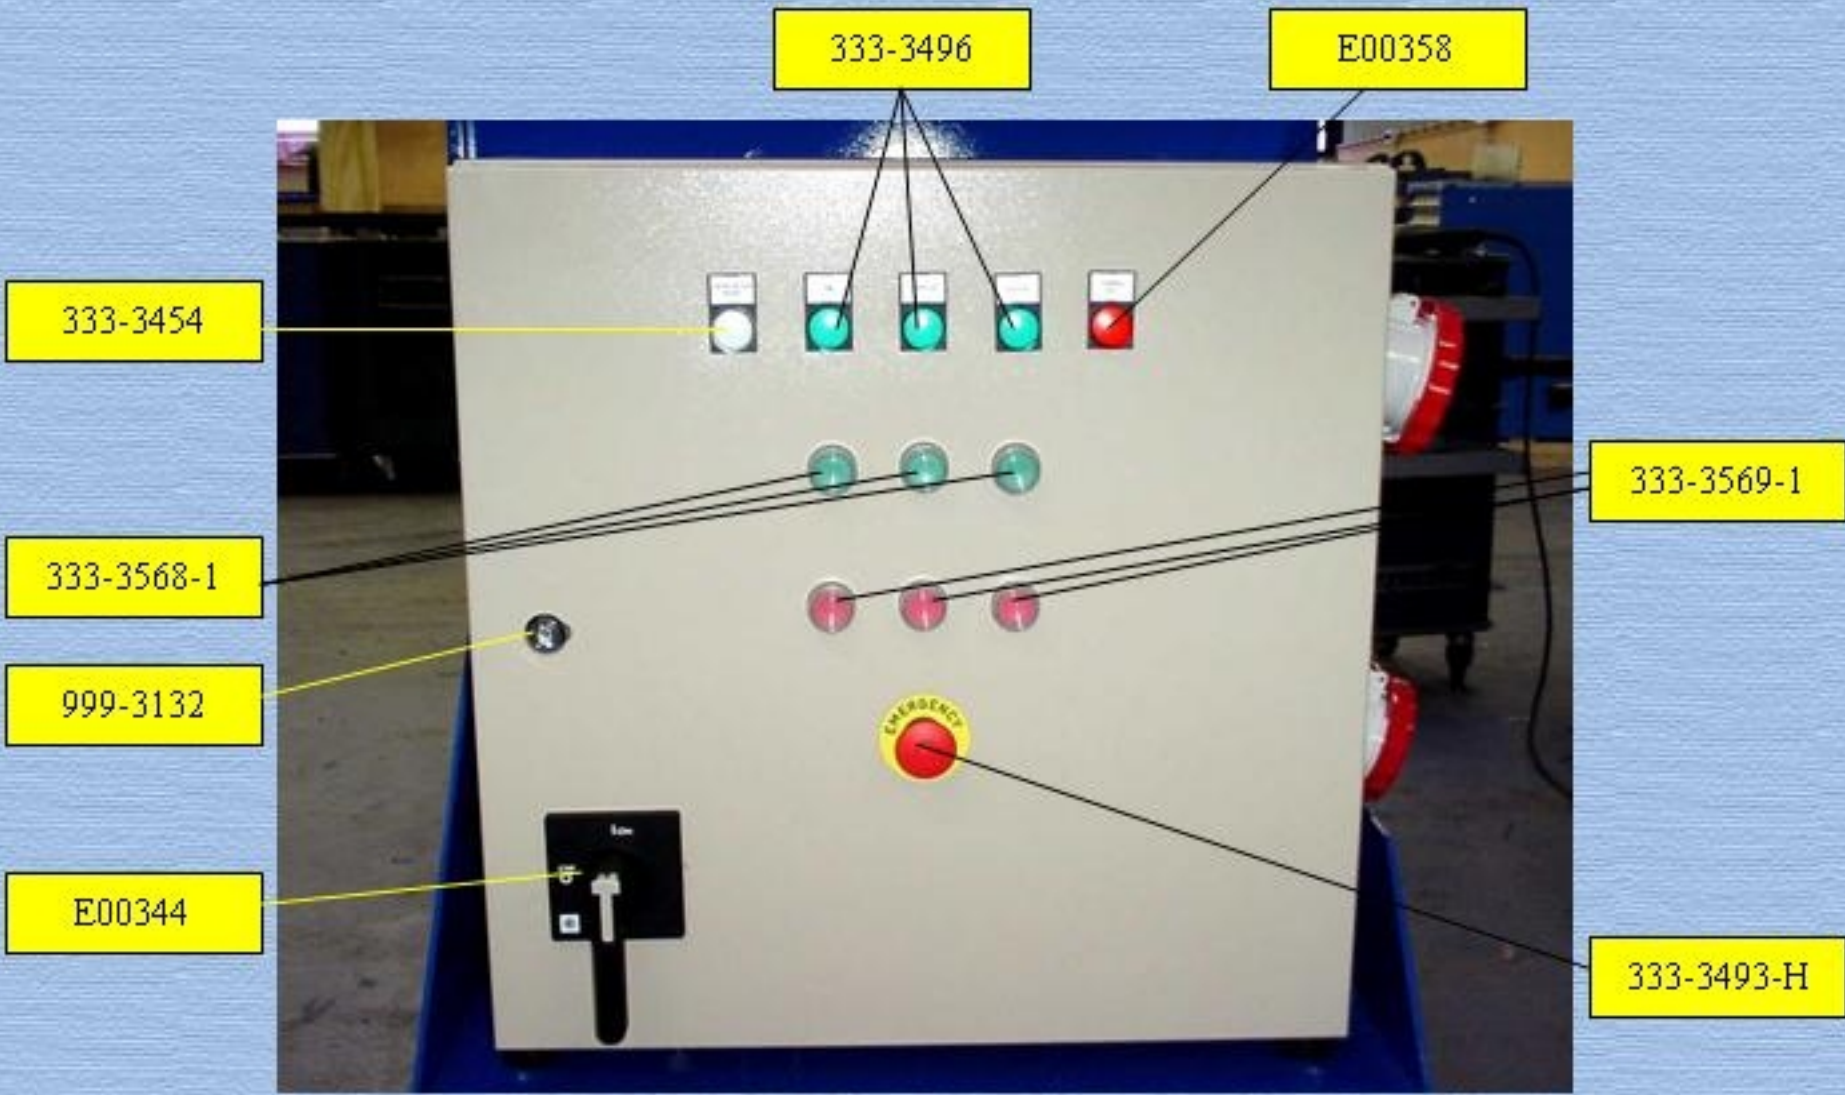

RIG-4012-H

Providing the Total Solution for Surface Preparation

350 VH HYDRAULIC WINCH SYSTEM RIG-4012-H

500-9110 DA UNI - internal

500-9110 DA UNI - internal door

500-9110 DA UNI - external

DA-0000-500 Universal